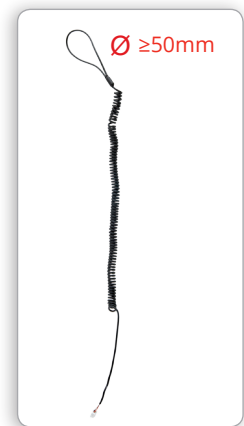

## Spiralkabel mit verschiedenen Sensortypen

SI7 SENSOR-TB-2

SI7 SENSOR-2-TB-2

SI7 LASSO-TB

SI7 LASSO-SEN-TB-1

SI7 USB-TB-1

SI7 CONNECT-TB

Artikelnummer	Beschreibung	Länge	Verpackungseinheit	
SI7 SENSOR-TB-2	Spiralkabel mit Sensorkopf zu TURTLE	ca. 300 - 1000mm	2 Stk./Sch.	150 Sch./Krt.
SI7 SENSOR-2-TB-2	Spiralkabel mit 2 Sensorköpfen zu TURTLE	ca. 400 - 1200mm	2 Stk./Sch.	150 Sch./Krt.
SI7 LASSO-TB	Spiralkabel mit Schlaufe zu TURTLE	ca. 400 - 1200mm	2 Stk./Sch.	150 Sch./Krt.
SI7 LASSO-SEN-TB-1	Spiralkabel mit Schlaufe und Sensorkopf zu TURTLE	ca. 400 - 1000mm	2 Stk./Sch.	150 Sch./Krt.
SI7 USB-TB-1	Spiralkabel mit USB (Typ A) zu TURTLE	ca. 400 - 1200mm	2 Stk./Sch.	150 Sch./Krt.
SI7 CONNECT-TB	Spiralverbindungskabel TURTLE zu TURTLE	ca. 400 - 1000mm	2 Stk./Sch.	150 Sch./Krt.
SI7 AP-TS-2	Kleber zu Sensorkopf		50 Stk./Beutel	