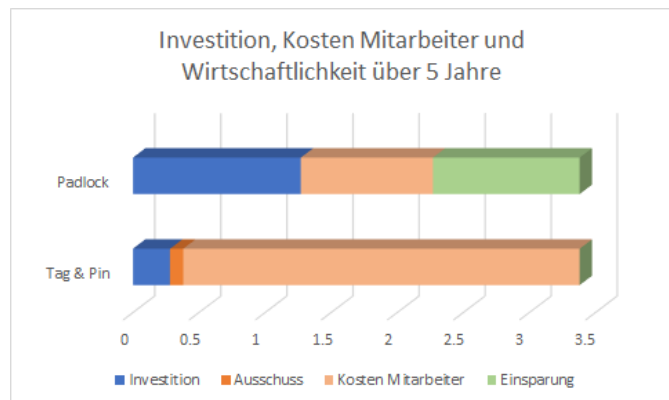

Entriegelungssystem - magnetisch

Artikelnummer	EAS-System	Magnetstärke
SI5M PADLOCK AM	AM	Medium Strong (> 4'500 Gauss)
SI5M PADLOCK RF	RF	Medium Strong (> 4'500 Gauss)