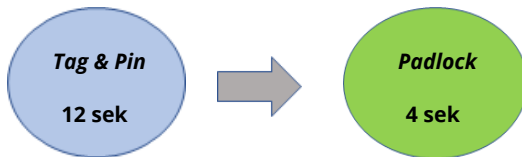

Effekte

- Einsparung von über 50% in 5 Jahren
- 3x schnelleres Handling