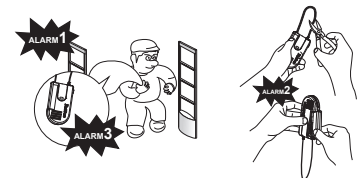

magnetisches Verschlusssystem

Artikel-Nr.	EAS System	Kabellänge	Dimensionen (LxWxD)	Farbe	Öffner-Typ
SI8S CAB-AL013-3AM (PS3)	AM	130 mm / ø 3.0 mm	88 x 50 x 27	schwarz	Supermagnet
SI8S CAB-AL013-3RF	RF	130 mm / ø 3.0 mm	88 x 50 x 27	schwarz	Supermagnet
SI8S CAB-AL017-3AM (Xbox)	AM	170 mm / ø 3.0 mm	88 x 50 x 27	schwarz	Supermagnet
SI8S CAB-AL017-3RF	RF	170 mm / ø 3.0 mm	88 x 50 x 27	schwarz	Supermagnet
SI8S CAB-AL150-3AM	AM	1500 mm / ø 3.0 mm	88 x 50 x 27	schwarz	Supermagnet
SI8S CAB-AL150-3RF	RF	1500 mm / ø 3.0 mm	88 x 50 x 27	schwarz	Supermagnet
SI8M CAB-AL013-3AM (PS3)	AM	130 mm / ø 3.0 mm	88 x 50 x 27	schwarz	Magnet
SI8M CAB-AL013-3RF	RF	130 mm / ø 3.0 mm	88 x 50 x 27	schwarz	Magnet
SI8M CAB-AL017-3AM (Xbox)	RF	170 mm / ø 3.0 mm	88 x 50 x 27	schwarz	Magnet
SI8M CAB-AL017-3RF	AM	170 mm / ø 3.0 mm	88 x 50 x 27	schwarz	Magnet
SI8M CAB-AL150-3AM	AM	1500 mm / ø 3.0 mm	88 x 50 x 27	schwarz	Magnet
SI8M CAB-AL150-3RF	RF	1500 mm / ø 3.0 mm	88 x 50 x 27	schwarz	Magnet